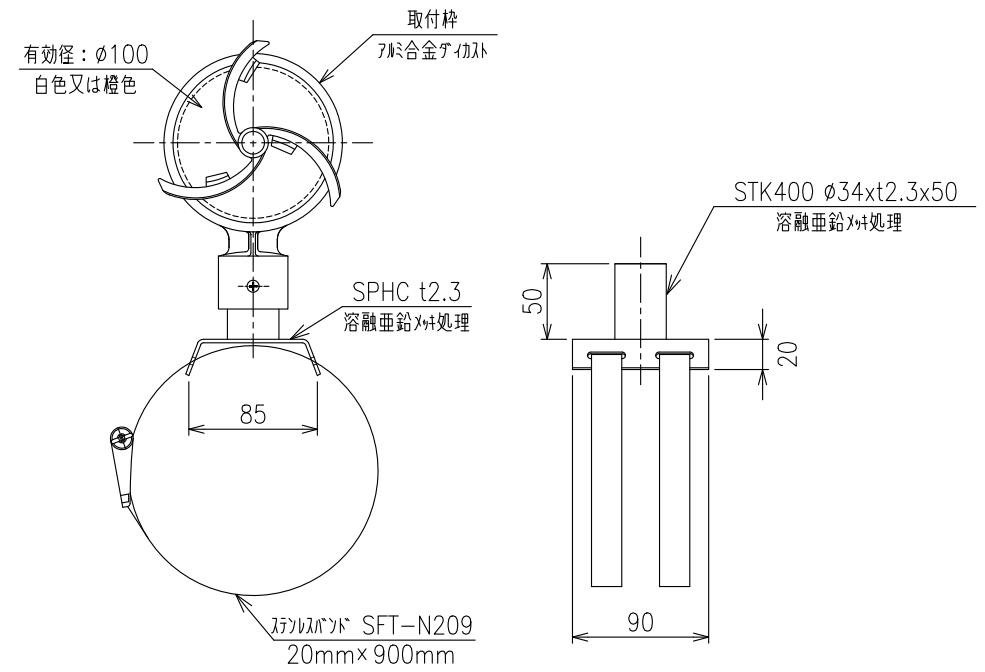

DW (Y) - A3 - 5 - P (W:白 Y:橙)

設置図

S=1:12

詳細図

S=1:5

重量：640g