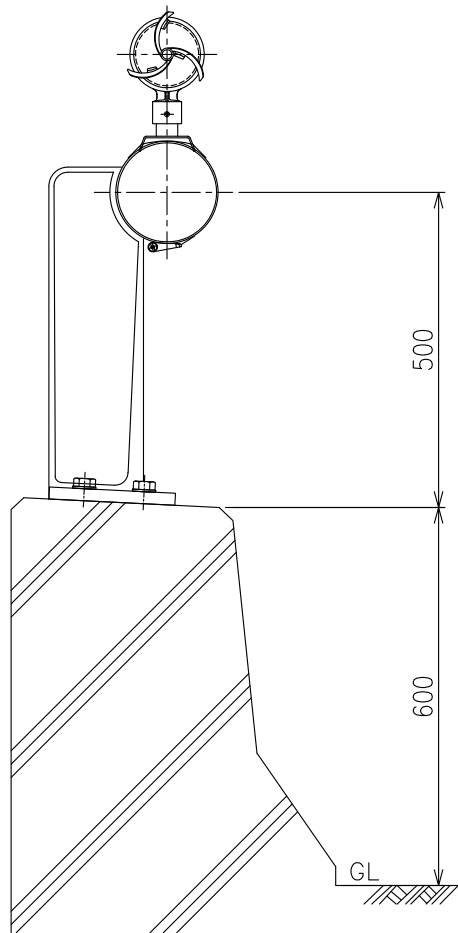

DW (Y) - A3 - 5 - P (W:白 Y:橙)

設置図

S=1:12

詳細図

S=1:5

重量：640g